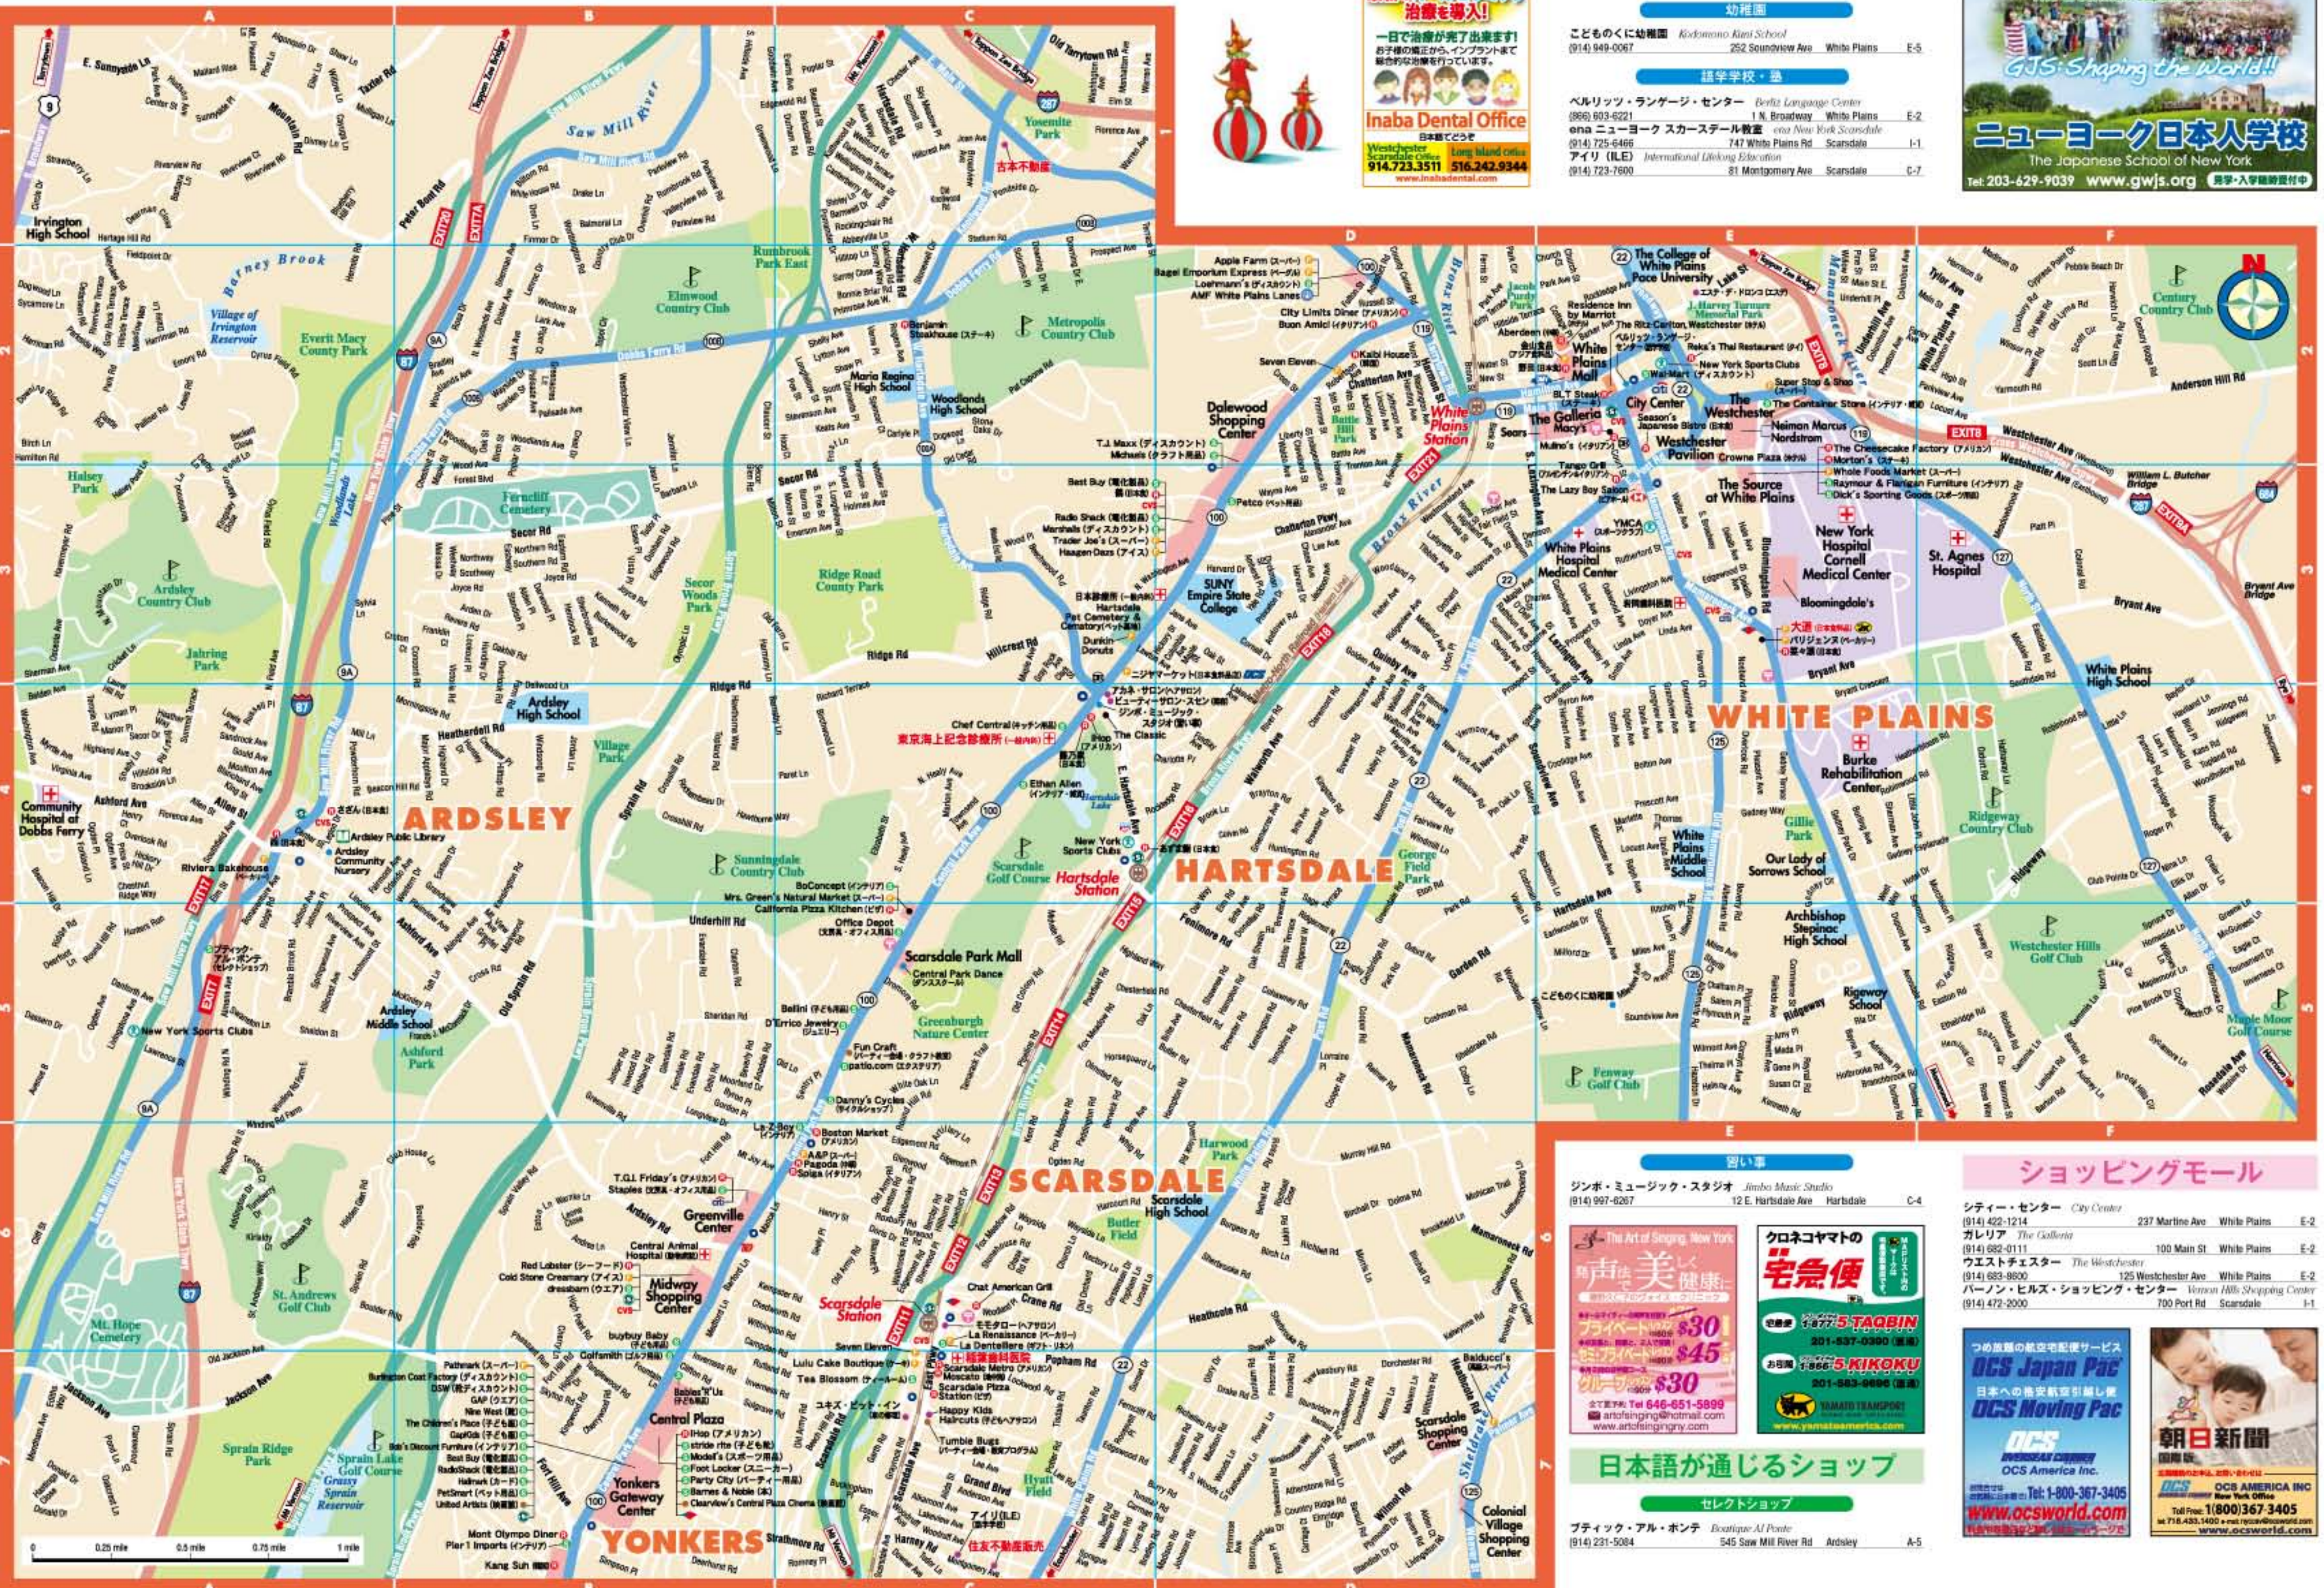

安藤カイロプラクティック

背骨で変わるあなたの健康

骨や神経で痛みを繰り返すのは、自然に備わった治癒力を発揮し、痛みをなくし、自然の力で元気にしよう! カイロは素晴らしい!

自分への愛情をそいでください! 安藤カイロへ行こう!

Tel: (201) 496-6066
725 River Rd, Suite 101B, Edgewater, NJ 07020
(ミッドマーケットから約500m、トレーダーズジョーズの隣)

耳鼻咽喉科

JEFFREY M. AHN, M.D.

NY初のロボット (da Vinci) 導入
いびき治療手術、閉塞性睡眠時無呼吸症治療の第一人者

212-714-9117 201-461-4714
212-714-9494 201-461-9400

日本語が通じる教育関連

エステ・デ・ドロコン este de duranck
(917) 886-4004 21 Lake St, Suite 5F White Plains E-2

ヘアサロン
アカネ・サロン Akane Salon (914) 948-0216/0217 7 E. Hartsdale Ave Hartsdale C-4
ビューティーサロン・セセン Beauty Salon Sezen (914) 948-7475 19 E. Hartsdale Ave Hartsdale C-4
モモタロー Momotaro Salon (914) 472-5897 2 Spencer Pl, 2nd Fl Scarsdale C-6

幼稚園
こどものくに幼稚園 Kodomonokuni School (914) 949-0067 252 Soundview Ave White Plains E-5

語学学校・塾
ベルリッツ・ランゲージ・センター Berlitz Language Center (888) 693-6221 1 N. Broadway White Plains E-2
ena ニューヨーク スカースデール校 ena New York Scarsdale (914) 725-6466 747 White Plains Rd Scarsdale I-1
アイリ (ILE) International Living Education (914) 723-7600 81 Montgomery Ave Scarsdale C-7

ニューヨーク育英学園

私立日本小学校 (non-profit organization)
JAPANESE CHILDREN'S SOCIETY, INC.
(201) 947-4832 JapaneseSchool.org

ニューヨーク日本人学校

The Japanese School of New York
Tel: 203-629-9039 www.gwjs.org

最新のオールセラミック治療を導入!

一日で治療が完了出来ます!
お子様の矯正から、インプラントまで総合的な治療を行っています。

Inaba Dental Office
日本橋で有名な
Westchester Scarsdale Office
914.723.3511 516.242.9344
www.inabadental.com

ホワイトプレインズ

このまくに幼稚園 Kodomonokuni School
(914) 949-0067 252 Soundview Ave White Plains E-5

語学学校・塾
ベルリッツ・ランゲージ・センター Berlitz Language Center (888) 693-6221 1 N. Broadway White Plains E-2
ena ニューヨーク スカースデール校 ena New York Scarsdale (914) 725-6466 747 White Plains Rd Scarsdale I-1
アイリ (ILE) International Living Education (914) 723-7600 81 Montgomery Ave Scarsdale C-7

日本語が通じるショップ

留め事
ジンボ・ミュージック・スタジオ Jimbo Music Studio (914) 997-6287 12 E. Hartsdale Ave Hartsdale C-4

クロネコヤマトの宅急便
宅急便 1-877-5-TAGBIN 201-537-0990 (国産)
お荷物 1-866-5-KIKOKU 201-533-9999 (国産)

セレクトショップ
プティック・アル・ボンテ Boutique Al Ponte (914) 231-5004 545 Saw Mill River Rd Ardsley A-5

ショッピングモール

シティ・センター City Center (914) 422-1214 237 Martine Ave White Plains E-2
ガレリア The Galleria (914) 692-0111 100 Main St White Plains E-2
ウェストチェスター The Westchester (914) 693-9800 125 Westchester Ave White Plains E-2
パーノン・ヒルズ・ショッピング・センター Arden Hills Shopping Center (914) 472-2000 700 Port Rd Scarsdale I-1

つめ放題の航空宅配サービス
DCS Japan Pac 日本への格安航空引継ぎ費
DCS Moving Pac
OCS AMERICA INC
Tel: 1-800-367-3405
www.ocsworld.com